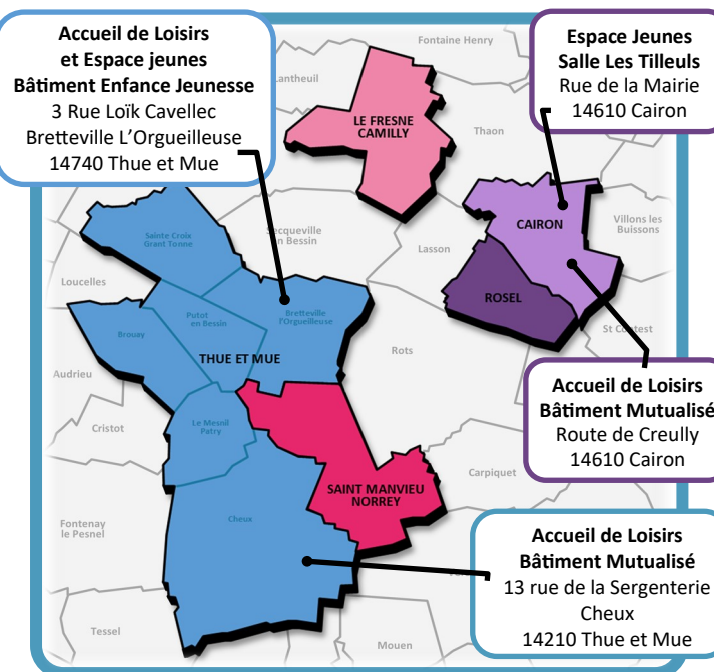

### ANIMATIONS CM2

Chaque mardi, un groupe de 8 enfants, élèves de CM2 des écoles du territoire, se réunissent au sein d'un des Espaces Jeunes pour développer un projet commun.

### LA NAVETTE

Les Espaces Jeunes proposent un système de ramassage en minibus pour vous permettre de nous rejoindre. Pour en profiter, il suffit de nous contacter, au plus tard, la veille pour le lendemain.