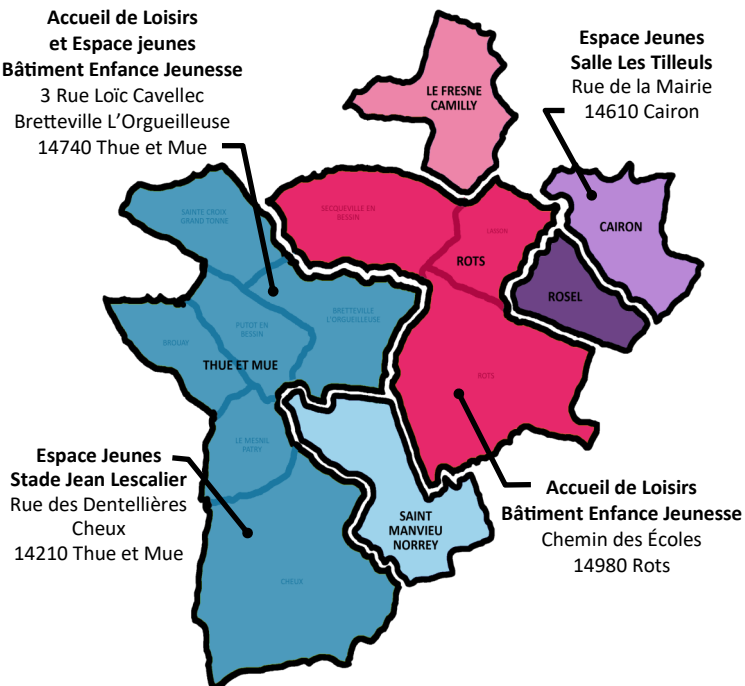

PENDANT LES VACANCES

(Hors vacances de fin d'année)

Inscription à la journée entière

Les horaires d'accueil :	Matin	Après-midi
Journée entière	7h30 - 9h	17h - 18h30

ÉTÉ 2021 : Du 7 Juillet au 31 Août 2021

Inscription à partir du 10 Mai 2021

AUTOMNE 2021 : Du 25 Octobre au 5 Novembre 2021

Inscription à partir du 27 Septembre 2021

HIVER 2022 : Du 7 au 18 Février 2022

Inscription à partir du 10 Janvier 2022

PRINTEMPS 2022 : Du 11 au 22 Avril 2022

Inscription à partir du 14 Mars 2022

SPÉCIFICITÉS : 10 - 13 ans

LA DOUBLE PROPOSITION

Sur toutes les périodes de l'année, les **10-13 ans** ont le **choix** entre le fonctionnement des **Accueils de Loisirs** et celui des **Espaces Jeunes**

PENDANT LES VACANCES

(Hors vacances de fin d'année)

Possibilité d'inscrire à la journée
ou à la demi-journée (avec ou sans repas)
(Voir les horaires d'accueil des Mercredis Loisirs ci-contre)

L'ACCUEIL 10 - 13 ans

L'ÉTÉ 2021 : À CAIRON (Bâtiment Mutualisé)
LES PETITES VACANCES : À BRETTEVILLE L'ORGUEILLEUSE
(Bâtiment Enfance Jeunesse)

Un ramassage est proposé entre les Accueils de Loisirs
3-9 ans et celui des 10-13 ans
(Voir conditions d'utilisation lors des inscriptions)

Accueil de Loisirs
et Espace jeunes
Bâtiment Enfance Jeunesse
3 Rue Loïc Cavellec
Bretteville L'Orgueilleuse
14740 Thue et Mue

Espace Jeunes
Salle Les Tilleuls
Rue de la Mairie
14610 Cairon

Espace Jeunes
Stade Jean Lescalier
Rue des Dentellières
Cheux
14210 Thue et Mue

Accueil de Loisirs
Bâtiment Enfance Jeunesse
Chemin des Écoles
14980 Rots

ESPACES JEUNES : 10 - 18 ans

3 Espaces Jeunes : CAIRON,
BRETTEVILLE L'ORGUEILLEUSE et CHEUX

À L'ANNÉE :

(Pendant les périodes scolaires)

Les horaires d'ouverture :	Mardi Vendredi	Mercredi Samedi
Cairon et Bretteville l'Orgueilleuse	16h30 - 18h30	14h - 18h30

Vendredi à Bretteville l'Org. : GYMNASE (Salle Victor Lorier)

LES TEMPS SPÉCIFIQUES :

Repas Conviviaux : Une fois par mois (midi ou soir)

Activités spécifiques : À l'Espace Jeunes de **Cheux**

PENDANT LES VACANCES

(Hors vacances de fin d'année)

DU LUNDI AU VENDREDI : 14h - 18h30

Possibilité d'organiser des temps spécifiques :
Repas conviviaux (midi ou soir), sorties ...

LA NAVETTE

Les Espaces Jeunes proposent un système de ramassage en minibus pour vous permettre de nous rejoindre. Pour en profiter, il suffit de nous contacter, au plus tard, la veille pour le lendemain

LES CONTACTS

Tél : Bretteville l'Orgueilleuse **06 29 47 19 13**

Cairon **06 33 05 50 00**

Facebook : Espace jeunes Alj

Instagram : Espacejeunesalj