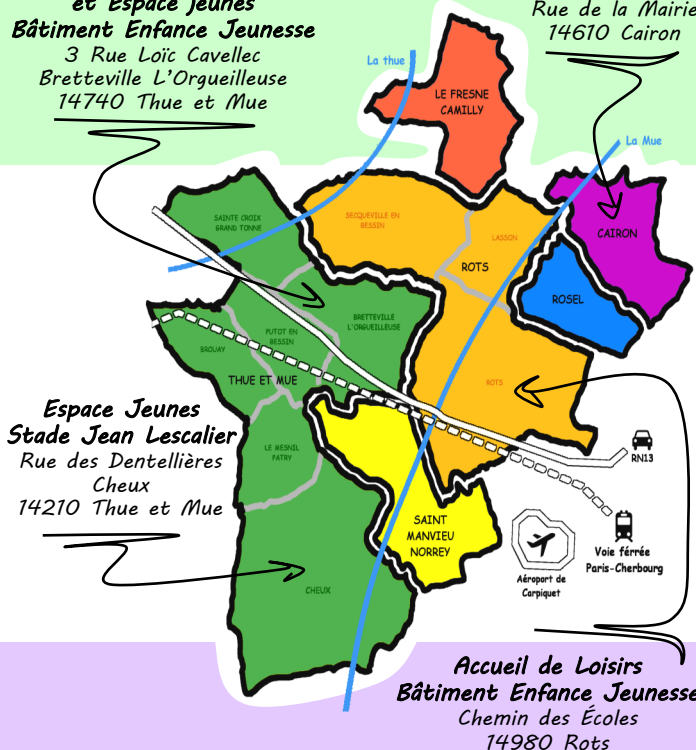

L'ALJ C'EST QUOI ?

L'ALJ « Entre Thue et Mue » est une association de loi 1901 qui propose des temps de loisirs éducatifs pour les enfants et jeunes âgés de 3 à 18 ans

Créée en Novembre 2003, l'ALJ est dirigée par un conseil d'administration composé d'élus municipaux et de parents élus (dont les enfants sont adhérents de l'association)

LES VALEURS DE L'ASSOCIATION

Permettre aux enfants, jeunes et leur famille de trouver leur place dans le projet éducatif

Développer l'engagement collectif des élus associatifs dans une dynamique territoriale

Favoriser l'intelligence collective entre les équipes et les partenaires

L'ENFANT ET LE JEUNE

Les enfants et les jeunes sont acteurs du temps passé au sein des accueils, aucun programme ne leur sera proposé, ce sont eux qui choisiront, accompagnés de leurs animateurs, des activités et des projets auxquels ils participeront

≡ NOS STRUCTURES D'ACCUEIL ≡

Accueil de Loisirs et Espace jeunes
Bâtiment Enfance Jeunesse
3 Rue Loïc Cavellec
Bretteville L'Orgueilleuse
14740 Thue et Mue

Espace Jeunes
Salle Les Tilleuls
Rue de la Mairie
14610 Cairon

Espace Jeunes
Stade Jean Lescalier
Rue des Dentellères
Cheux
14210 Thue et Mue

Accueil de Loisirs
Bâtiment Enfance Jeunesse
Chemin des Écoles
14980 Rots

MON ANNÉE
À L'ALJ
« ENTRE THUE ET MUE »
2020
2021